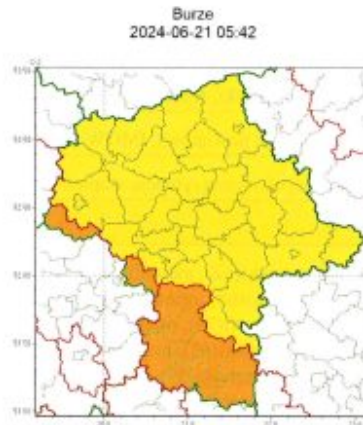

**OSTRZEŻENIE dotyczące prognozowanych zagrożeń pogodowych w dniach 21-22 czerwca 2024 roku.**

Instytut Meteorologii i Gospodarki Wodnej PIB Biuro Prognoz Meteorologicznych w Warszawie wydało ostrzeżenie pierwszego stopnia dotyczące gwałtownych burz, którym mogą towarzyszyć silne opady deszczu od 20 mm do 35 mm oraz porywy wiatru do 85 km/h, lokalnie może wystąpić grad. Prognozowany termin wystąpienia zjawiska od godzin 22:00 dnia 21.06.2024 do godz. 08:00 dnia 22.06.2024. Możliwe przerwy w dostawie prądu. Apelujemy o zabezpieczenie rzeczy, które może porwać wiatr.

#### Zasięg ostrzeżeń w województwie

**WOJEWÓDZTWO MAZOWIECKIE**  
**OSTRZEŻENIA METEOROLOGICZNE ZBIORCZO NR 175**  
**WYKAZ OBOWIĄZUJĄCYCH OSTRZEŻEŃ**  
**o godz. 05:42 dnia 21.06.2024**

<b>Zjawisko/Stopień zagrożenia</b>	Burze/2
<b>Obszar (w nawiasie numer ostrzeżenia dla powiatu)</b>	powiaty: gostyniński(58), żyrardowski(61)
<b>Ważność</b>	od godz. 19:00 dnia 21.06.2024 do godz. 08:00 dnia 22.06.2024
<b>Prawdopodobieństwo</b>	80%
<b>Przebieg</b>	Prognozowane są burze, którym miejscami będą towarzyszyć bardzo silne opady deszczu od 35 mm do 50 mm oraz porywy wiatru do 90 km/h, lokalnie do 110 km/h. Miejscami grad, lokalnie o średnicy do około 4 cm
<b>SMS</b>	IMGW-PIB OSTRZEGA: BURZE/2 mazowieckie (2 powiaty) od 19:00/21.06 do 08:00/22.06.2024 deszcz 50 mm, porywy 110 km/h, grad. Dotyczy powiatów: gostyniński i żyrardowski.
<b>RSO</b>	Woj. mazowieckie (2 powiaty), IMGW-PIB wydał ostrzeżenie drugiego stopnia o burzach
<b>Uwagi</b>	Ze względu na dynamiczną sytuację stopień ostrzeżenia może ulec zmianie.
<b>Zjawisko/Stopień zagrożenia</b>	Burze/2
<b>Obszar (w nawiasie numer ostrzeżenia dla powiatu)</b>	powiaty: białobrzeski(68), grójecki(62), lipski(70), przysuski(70), Radom(69), radomski(69), szydlowiecki(70), zwoleński(70)
<b>Ważność</b>	od godz. 21:00 dnia 21.06.2024 do godz. 08:00 dnia 22.06.2024
<b>Prawdopodobieństwo</b>	80%