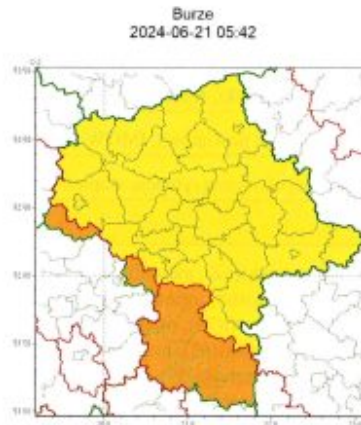

OSTRZEŻENIE dotyczące prognozowanych zagrożeń pogodowych w dniach 21-22 czerwca 2024 roku.

Instytut Meteorologii i Gospodarki Wodnej PIB Biuro Prognoz Meteorologicznych w Warszawie wydało ostrzeżenie pierwszego stopnia dotyczące gwałtownych burz, którym mogą towarzyszyć silne opady deszczu od 20 mm do 35 mm oraz porywy wiatru do 85 km/h, lokalnie może wystąpić grad. Prognozowany termin wystąpienia zjawiska od godzin 22:00 dnia 21.06.2024 do godz. 08:00 dnia 22.06.2024. Możliwe przerwy w dostawie prądu. Apelujemy o zabezpieczenie rzeczy, które może porwać wiatr.

Zasięg ostrzeżeń w województwie

WOJEWÓDZTWO MAZOWIECKIE
OSTRZEŻENIA METEOROLOGICZNE ZBIORCZO NR 175
WYKAZ OBOWIĄZUJĄCYCH OSTRZEŻEŃ
o godz. 05:42 dnia 21.06.2024

Zjawisko/Stopień zagrożenia	Burze/2
Obszar (w nawiasie numer ostrzeżenia dla powiatu)	powiaty: gostyniński(58), żyrardowski(61)
Ważność	od godz. 19:00 dnia 21.06.2024 do godz. 08:00 dnia 22.06.2024
Prawdopodobieństwo	80%
Przebieg	Prognozowane są burze, którym miejscami będą towarzyszyć bardzo silne opady deszczu od 35 mm do 50 mm oraz porywy wiatru do 90 km/h, lokalnie do 110 km/h. Miejscami grad, lokalnie o średnicy do około 4 cm
SMS	IMGW-PIB OSTRZEGA: BURZE/2 mazowieckie (2 powiaty) od 19:00/21.06 do 08:00/22.06.2024 deszcz 50 mm, porywy 110 km/h, grad. Dotyczy powiatów: gostyniński i żyrardowski.
RSO	Woj. mazowieckie (2 powiaty), IMGW-PIB wydał ostrzeżenie drugiego stopnia o burzach
Uwagi	Ze względu na dynamiczną sytuację stopień ostrzeżenia może ulec zmianie.
Zjawisko/Stopień zagrożenia	Burze/2
Obszar (w nawiasie numer ostrzeżenia dla powiatu)	powiaty: białobrzeski(68), grójecki(62), lipski(70), przysuski(70), Radom(69), radomski(69), szydlowiecki(70), zwoleński(70)
Ważność	od godz. 21:00 dnia 21.06.2024 do godz. 08:00 dnia 22.06.2024
Prawdopodobieństwo	80%