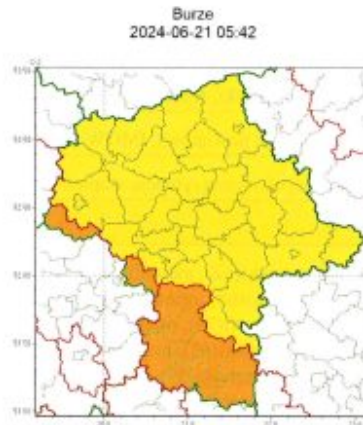

OSTRZEŻENIE dotyczące prognozowanych zagrożeń pogodowych w dniach 21-22 czerwca 2024 roku.

Instytut Meteorologii i Gospodarki Wodnej PIB Biuro Prognoz Meteorologicznych w Warszawie wydało ostrzeżenie pierwszego stopnia dotyczące gwałtownych burz, którym mogą towarzyszyć silne opady deszczu od 20 mm do 35 mm oraz porywy wiatru do 85 km/h, lokalnie może wystąpić grad. Prognozowany termin wystąpienia zjawiska od godzin 22:00 dnia 21.06.2024 do godz. 08:00 dnia 22.06.2024. Możliwe przerwy w dostawie prądu. Apelujemy o zabezpieczenie rzeczy, które może porwać wiatr.

Zasięg ostrzeżeń w województwie

WOJEWÓDZTWO MAZOWIECKIE
OSTRZEŻENIA METEOROLOGICZNE ZBIORCZO NR 175
WYKAZ OBOWIĄZUJĄCYCH OSTRZEŻEŃ
o godz. 05:42 dnia 21.06.2024

Zjawisko/Stopień zagrożenia	Burze/2
Obszar (w nawiasie numer ostrzeżenia dla powiatu)	powiaty: gostyniński(58), żyrardowski(61)
Ważność	od godz. 19:00 dnia 21.06.2024 do godz. 08:00 dnia 22.06.2024
Prawdopodobieństwo	80%
Przebieg	Prognozowane są burze, którym miejscami będą towarzyszyć bardzo silne opady deszczu od 35 mm do 50 mm oraz porywy wiatru do 90 km/h, lokalnie do 110 km/h. Miejscami grad, lokalnie o średnicy do około 4 cm
SMS	IMGW-PIB OSTRZEGA: BURZE/2 mazowieckie (2 powiaty) od 19:00/21.06 do 08:00/22.06.2024 deszcz 50 mm, porywy 110 km/h, grad. Dotyczy powiatów: gostyniński i żyrardowski.
RSO	Woj. mazowieckie (2 powiaty), IMGW-PIB wydał ostrzeżenie drugiego stopnia o burzach
Uwagi	Ze względu na dynamiczną sytuację stopień ostrzeżenia może ulec zmianie.
Zjawisko/Stopień zagrożenia	Burze/2
Obszar (w nawiasie numer ostrzeżenia dla powiatu)	powiaty: białobrzeski(68), grójcecki(62), lipski(70), przysuski(70), Radom(69), radomski(69), szydlowiecki(70), zwoleniński(70)
Ważność	od godz. 21:00 dnia 21.06.2024 do godz. 08:00 dnia 22.06.2024
Prawdopodobieństwo	80%